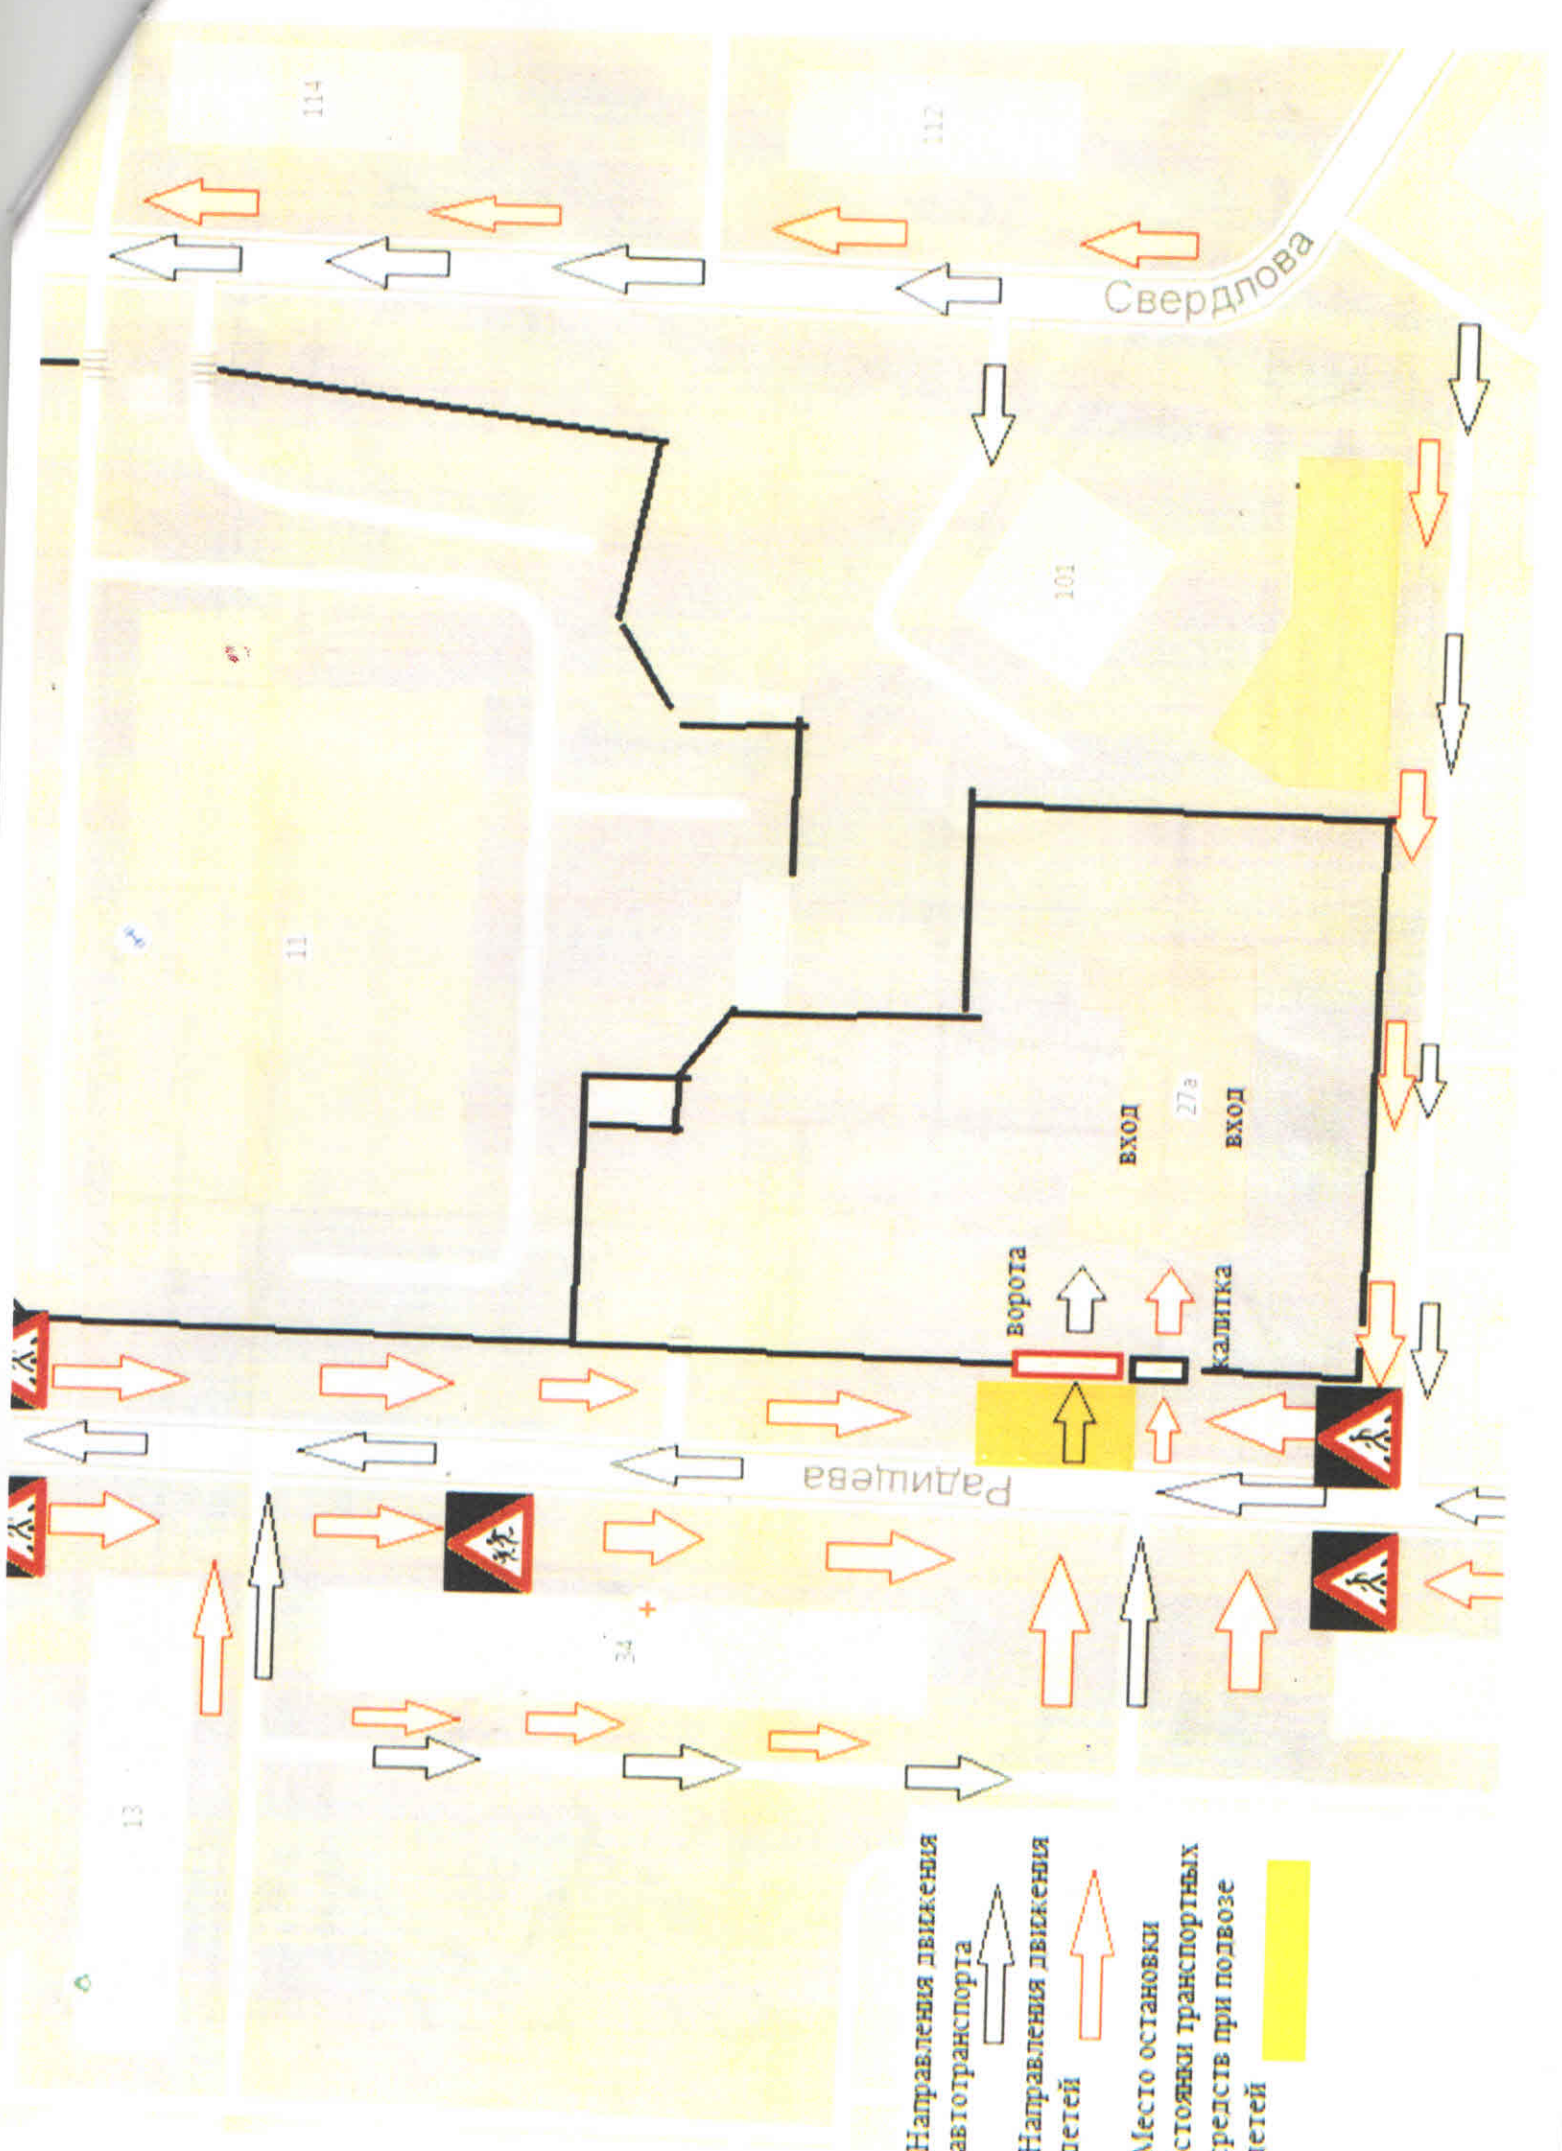

- Направления движения
  автотранспорта
- Направления движения
  детей
- Место остановки
  стоянки транспортных
  средств при перевозке
  детей